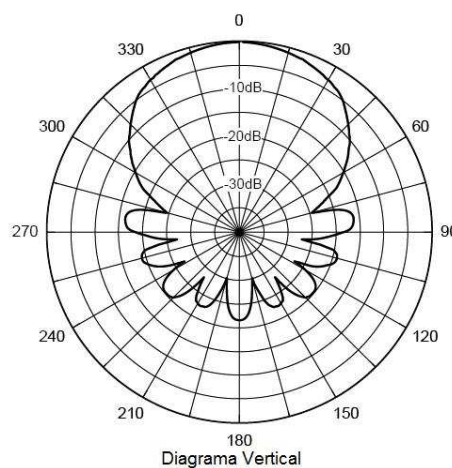

**ANTENA FIXA DIRECIONAL TIPO YAGI**  
**7 ELEMENTOS GANHO 12,15 dBi FAIXA DE FREQ: 800-960 MHz.**  
**MODELO: SLYAG-7TCG – CÓDIGO: 604044**

SL YAG-7TCG

Suporte de fixação incluído

**Características**

- Fabricadas em alumínio.
- Ótimo rendimento em banda larga.
- Ótima relação Frente-Costa
- Antena de alta robustez e durabilidade.
- Pintura em EPOXY
- Balun protegido
- Conector standard N -femea.
- Ferragens de fixação incluídas

**Especificações**

- Polarização Vertical ou Horizontal
- Dipolo dobrado fechado e selado
- Impedancia 50 Ohms
- Potencia Máx. 100 Watts
- V.S.W.R. < 1,5:1
- Montagem em mastros de 30-58 mm de diâmetro
- Resist Veloc do Vento 160Km/h
- Conector de entrada N-femea
- Temp. Operação 0 a 60 graus C
- Umidade relativa Max. 95%

Modelo	Ganho dBd/dBi	Nr.elem	Ang H graus	Ang V graus	Rel f/c	Peso (Kg)	Comprim (m)	C.Vento 160km/h	Larg Banda
SL YAG-7TCG	10/12,15	7	50	64	21	1,0	0,84	55N	160Mhz

Obs.: Sujeito á alterações sem prévio aviso.