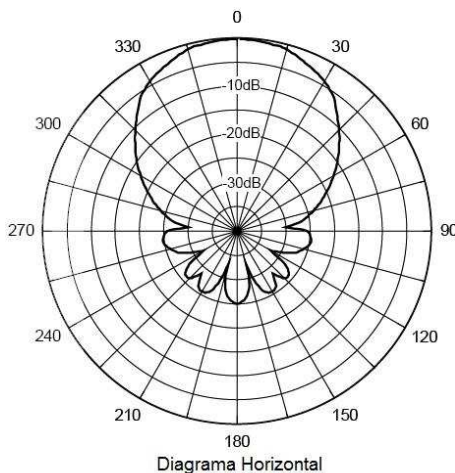

**ANTENA FIXA DIRECIONAL TIPO YAGI**  
**7 ELEMENTOS GANHO 12,15 dBi FAIXA DE FREQ: 800-960 MHz.**  
**MODELO: SLYAG-7TCG – CÓDIGO: 604044**

SL YAG-7TCG

Suporte de fixação incluído

**Características**

- Fabricadas em alumínio.
- Ótimo rendimento em banda larga.
- Ótima relação Frente-Costa
- Antena de alta robustez e durabilidade.
- Pintura em EPOXY
- Balun protegido
- Conector standard N -femea.
- Ferragens de fixação incluídas

**Especificações**

- Polarização Vertical ou Horizontal
- Dipolo dobrado fechado e selado
- Impedancia 50 Ohms
- Potencia Máx. 100 Watts
- V.S.W.R. < 1,5:1
- Montagem em mastros de 30-58 mm de diâmetro
- Resist Veloc do Vento 160Km/h
- Conector de entrada N-femea
- Temp. Operação 0 a 60 graus C
- Umidade relativa Max. 95%

Modelo	Ganho dBd/dBi	Nr.elem	Ang H graus	Ang V graus	Rel f/c	Peso (Kg)	Comprim (m)	C.Vento 160km/h	Larg Banda
SL YAG-7TCG	10/12,15	7	50	64	21	1,0	0,84	55N	160Mhz

Obs.: Sujeito á alterações sem prévio aviso.