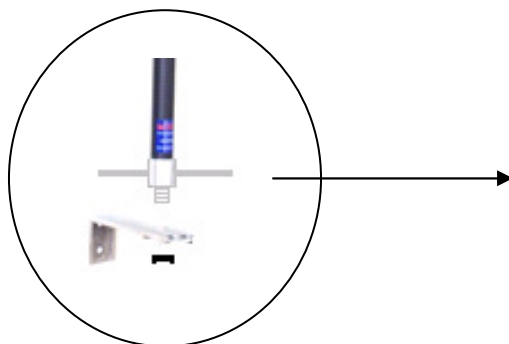

**ANTENA FIXA CELULAR GSM900**  
**FAIXA DE FREQUENCIA: 900 á 960 MHz.**  
**FIXAÇÃO SUPORTE EM "L".**  
**MODELO: SL900FX-9 CODIGO: 603315**

Antena fixa para sistema Celular GSM 900  
Faixa de frecuencia 900 á 960 MHz.  
VSWR :  
**Ganho: 9,15 dBi.**  
**Potência: 250 Watts**  
**Fixação:** Suporte de aluminio em "L"  
**Terminação:** Conector série "UHF" fêmea.  
**Peso:** 1500 gramas.

**Comprimento:** 990mm

\*\* Fixar as varetas **plano terra** na base da antena, dando assim um melhor rendimento á sua comunicação.

Sujeito a alterações sem prévio aviso