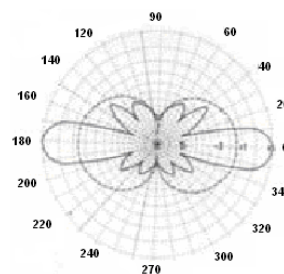

**ANTENA FIXA CELULAR GSM900**  
**FAIXA DE FREQUENCIA: 900 á 960 MHz.**  
**FIXAÇÃO SUPORTE EM "L".**  
**MODELO: SL900FX-9 CODIGO: 603315**

Antena fixa para sistema Celular GSM 900  
Faixa de frecuencia 900 á 960 MHz.  
VSWR :  
**Ganho: 9,15 dBi.**  
**Potência: 250 Watts**  
**Fixação:** Suporte de aluminio em "L"  
**Terminação:** Conector série "UHF" fêmea.  
**Peso:** 1500 gramas.

**Comprimento:** 990mm

\*\* Fixar as varetas **plano terra** na base da antena, dando assim um melhor rendimento á sua comunicação.

Sujeito a alterações sem prévio aviso