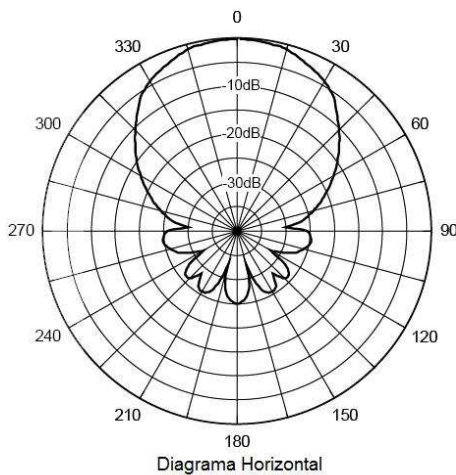

ANTENA FIXA DIRECIONAL TIPO YAGI
7 ELEMENTOS GANHO 12,15 dBi FAIXA DE FREQ: 800-960 MHz.
MODELO: SLYAG-7TCGi – CÓDIGO: 604039

SL YAG-7TCGi

Características

- Fabricadas em alumínio.
- Ótimo rendimento em banda larga.
- Ótima relação Frente-Costa
- Antena de alta robustez e durabilidade.
- Balun protegido
- Conector standard N -femea.
- Ferragens de fixação incluídas

Especificações

- Polarização Vertical ou Horizontal
- Dipolo dobrado fechado e selado
- Impedancia 50 Ohms
- Potencia Máx. 100 Watts
- V.S.W.R. < 1,5:1
- Montagem em mastros de de 30-58 mm de diâmetro
- Resist Veloc do Vento 160Km/h
- Conector de entrada N-femea
- Temp. Operação 0 a 60 graus C
- Umidade relativa Max. 95%

Modelo	Ganho dBd/dBi	Nr.elem	Ang H graus	Ang V graus	Rel f/c	Peso (Kg)	Comprim (m)	C.Vento 160km/h	Larg Banda
SL YAG-7TCG	10/12,15	7	50	64	21	0,5	0,72	53N	160Mhz

Obs.: Sujeito á alterações sem prévio aviso.