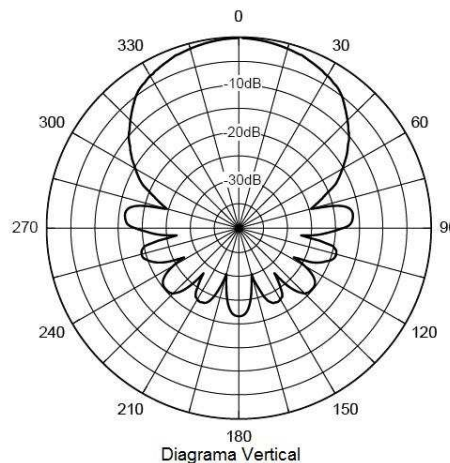

ANTENA FIXA DIRECIONAL TIPO YAGI
7 ELEMENTOS GANHO 12,15 dBi FAIXA DE FREQ: 800-960 MHz.
MODELO: SLYAG-7TCGi – CÓDIGO: 604039

SL YAG-7TCGi

Características

- Fabricadas em alumínio.
- Ótimo rendimento em banda larga.
- Ótima relação Frente-Costa
- Antena de alta robustez e durabilidade.
- Balun protegido
- Conector standard N -femea.
- Ferragens de fixação incluídas

Especificações

- Polarização Vertical ou Horizontal
- Dipolo dobrado fechado e selado
- Impedancia 50 Ohms
- Potencia Máx. 100 Watts
- V.S.W.R. < 1,5:1
- Montagem em mastros de de 30-58 mm de diâmetro
- Resist Veloc do Vento 160Km/h
- Conector de entrada N-femea
- Temp. Operação 0 a 60 graus C
- Umidade relativa Max. 95%

Modelo	Ganho dBd/dBi	Nr.elem	Ang H graus	Ang V graus	Rel f/c	Peso (Kg)	Comprim (m)	C.Vento 160km/h	Larg Banda
SL YAG-7TCG	10/12,15	7	50	64	21	0,5	0,72	53N	160Mhz

Obs.: Sujeito á alterações sem prévio aviso.