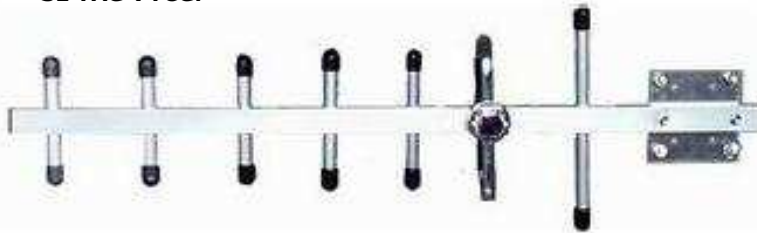

ANTENA FIXA DIRECIONAL TIPO YAGI
7 ELEMENTOS GANHO 12,15 dBi FAIXA DE FREQ: 800-960 MHz.
MODELO: SLYAG-7TCGi – CÓDIGO: 604039

SL YAG-7TCGi

Características

- Fabricadas em alumínio.
- Ótimo rendimento em banda larga.
- Ótima relação Frente-Costa
- Antena de alta robustez e durabilidade.
- Balun protegido
- Conector standard N -femea.
- Ferragens de fixação incluídas

Especificações

- Polarização Vertical ou Horizontal
- Dipolo dobrado fechado e selado
- Impedancia 50 Ohms
- Potencia Máx. 100 Watts
- V.S.W.R. < 1,5:1
- Montagem em mastros de de 30-58 mm de diâmetro
- Resist Veloc do Vento 160Km/h
- Conector de entrada N-femea
- Temp. Operação 0 a 60 graus C
- Umidade relativa Max. 95%

Modelo	Ganho dBd/dBi	Nr.elem	Ang H graus	Ang V graus	Rel f/c	Peso (Kg)	Comprim (m)	C.Vento 160km/h	Larg Banda
SL YAG-7TCG	10/12,15	7	50	64	21	0,5	0,72	53N	160Mhz

Obs.: Sujeito á alterações sem prévio aviso.